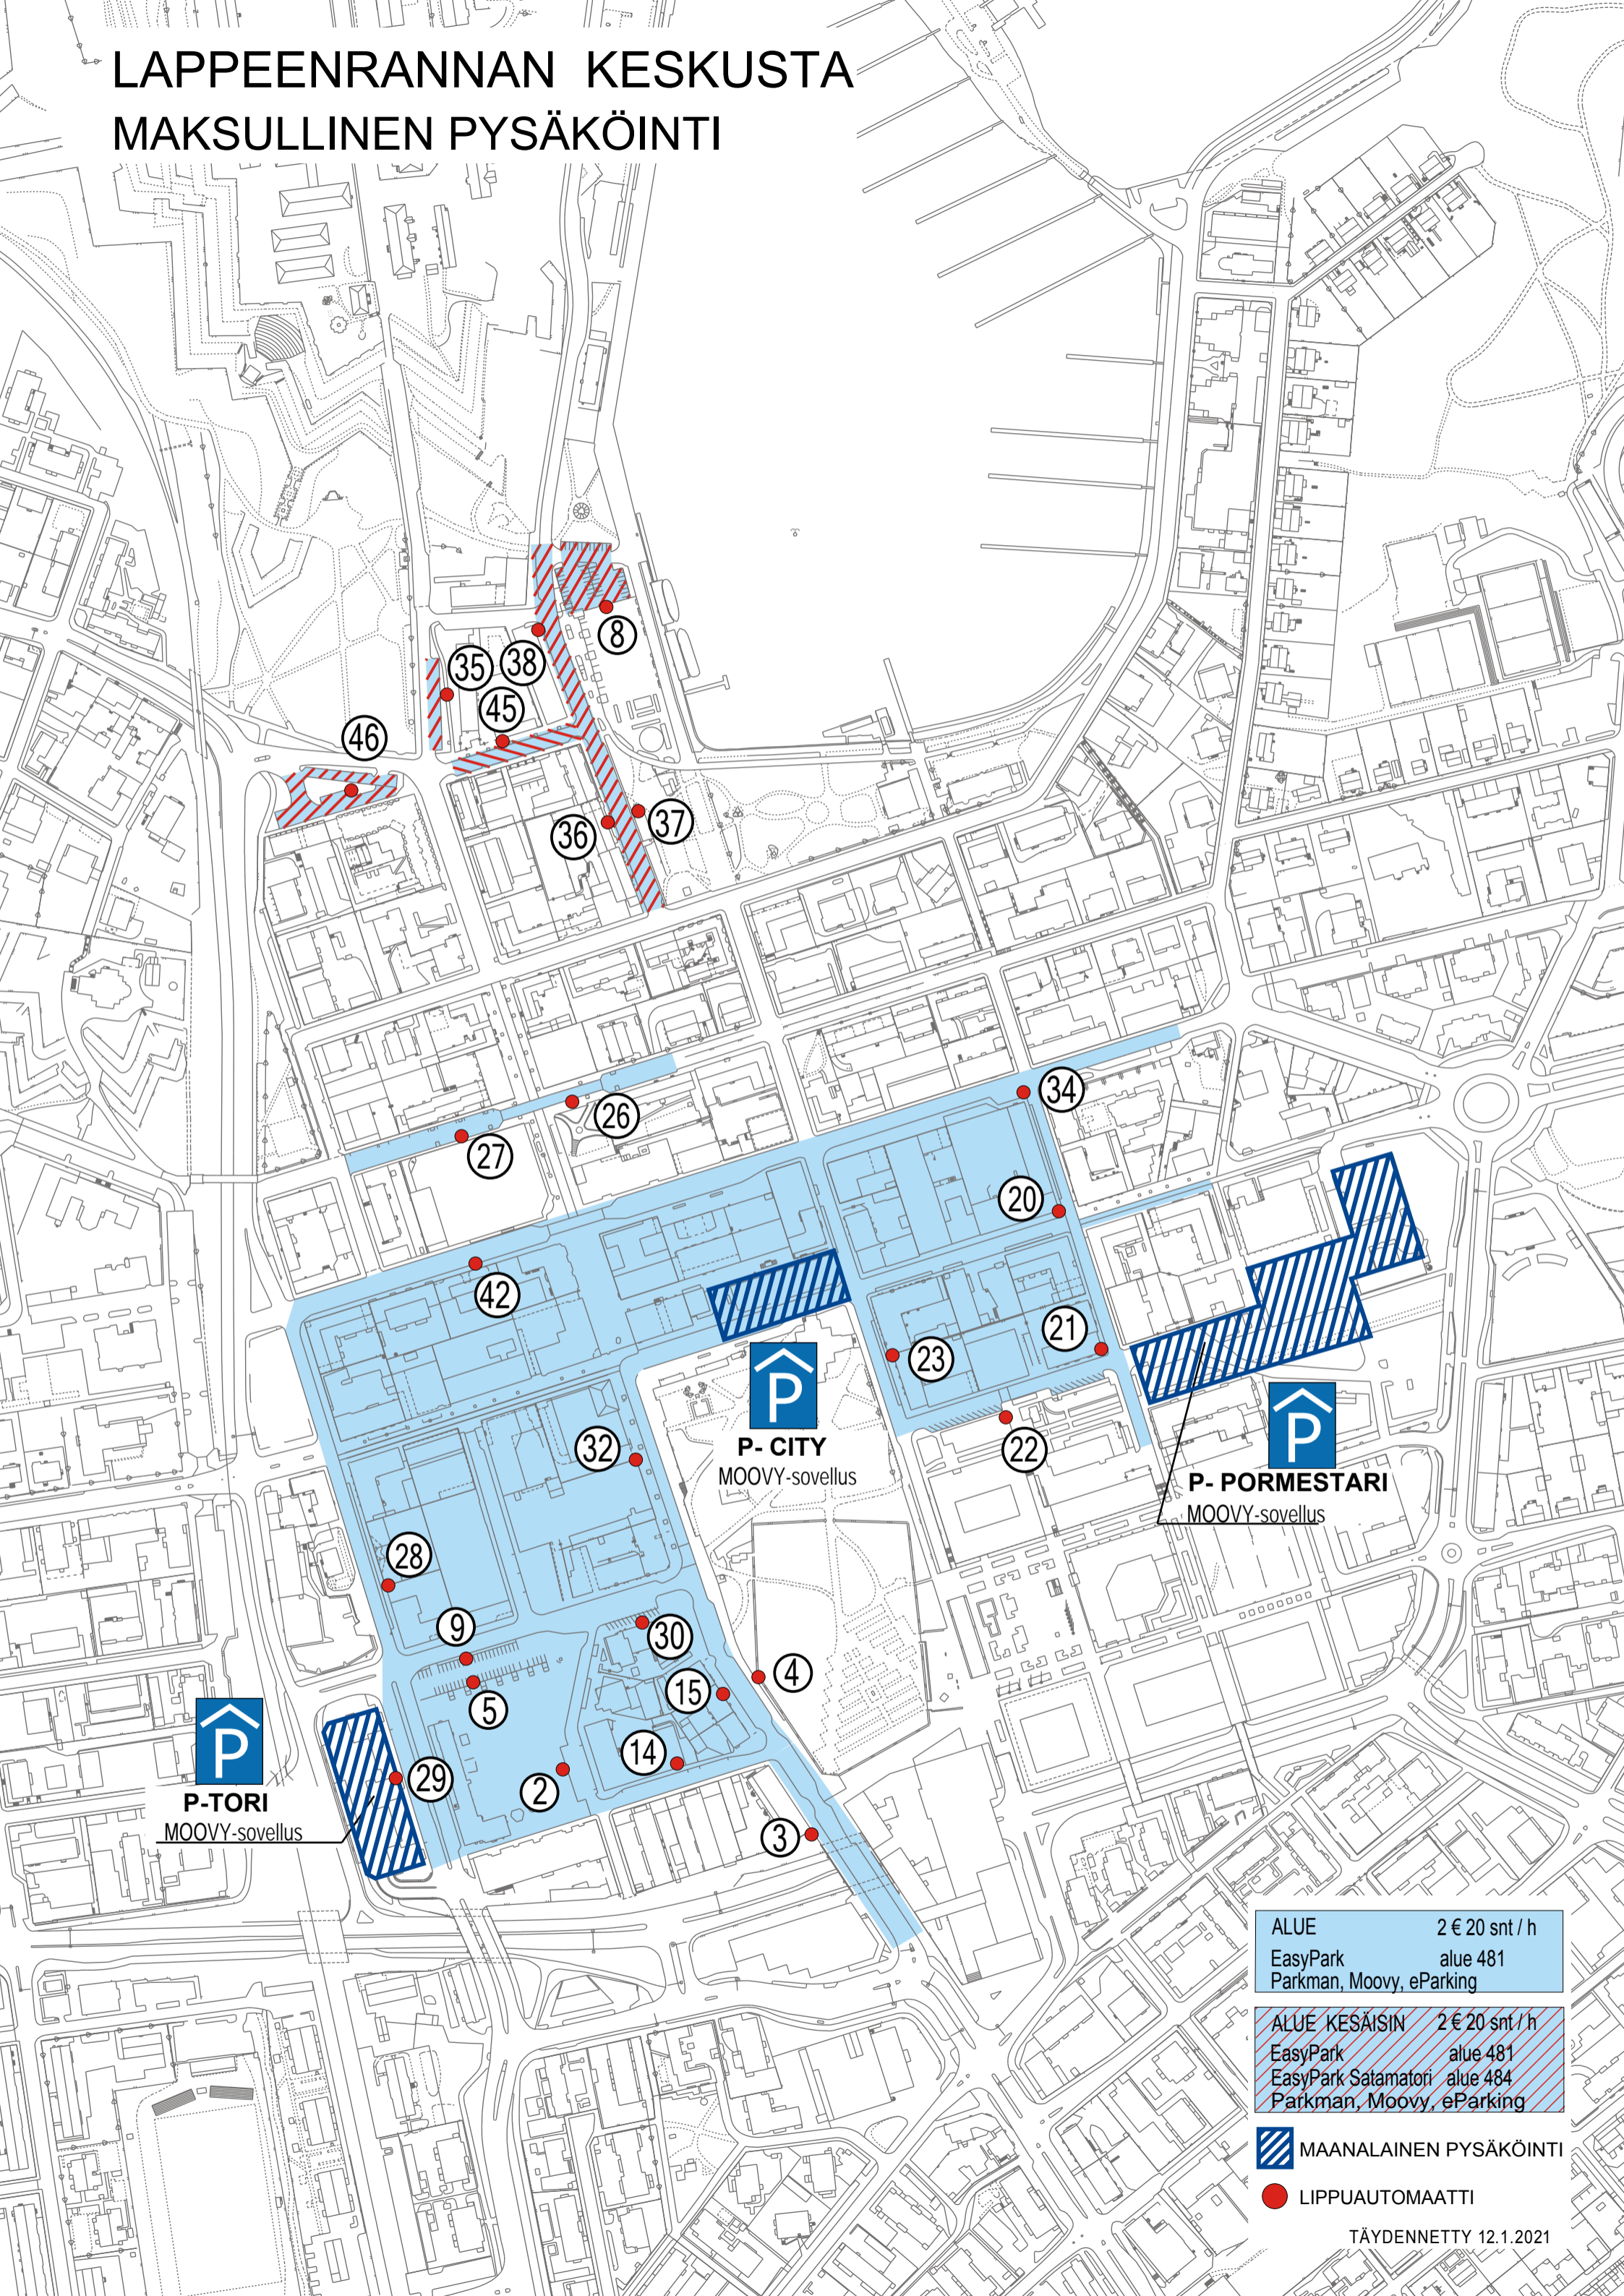

LAPPEENRANNAN KESKUSTA

MAKSULLINEN PYSÄKÖINTI

P
P-TORI
MOOVY-sovellus

P
P-CITY
MOOVY-sovellus

P
P-PORMESTARI
MOOVY-sovellus

ALUE 2 € 20 snt / h
EasyPark alue 481
Parkman, Moovy, eParking

ALUE KESÄISIN 2 € 20 snt / h
EasyPark alue 481
EasyPark Satamatori alue 484
Parkman, Moovy, eParking

MAANALAINEN PYSÄKÖINTI

LIPPUAUTOMAATTI

TÄYDENNETTY 12.1.2021